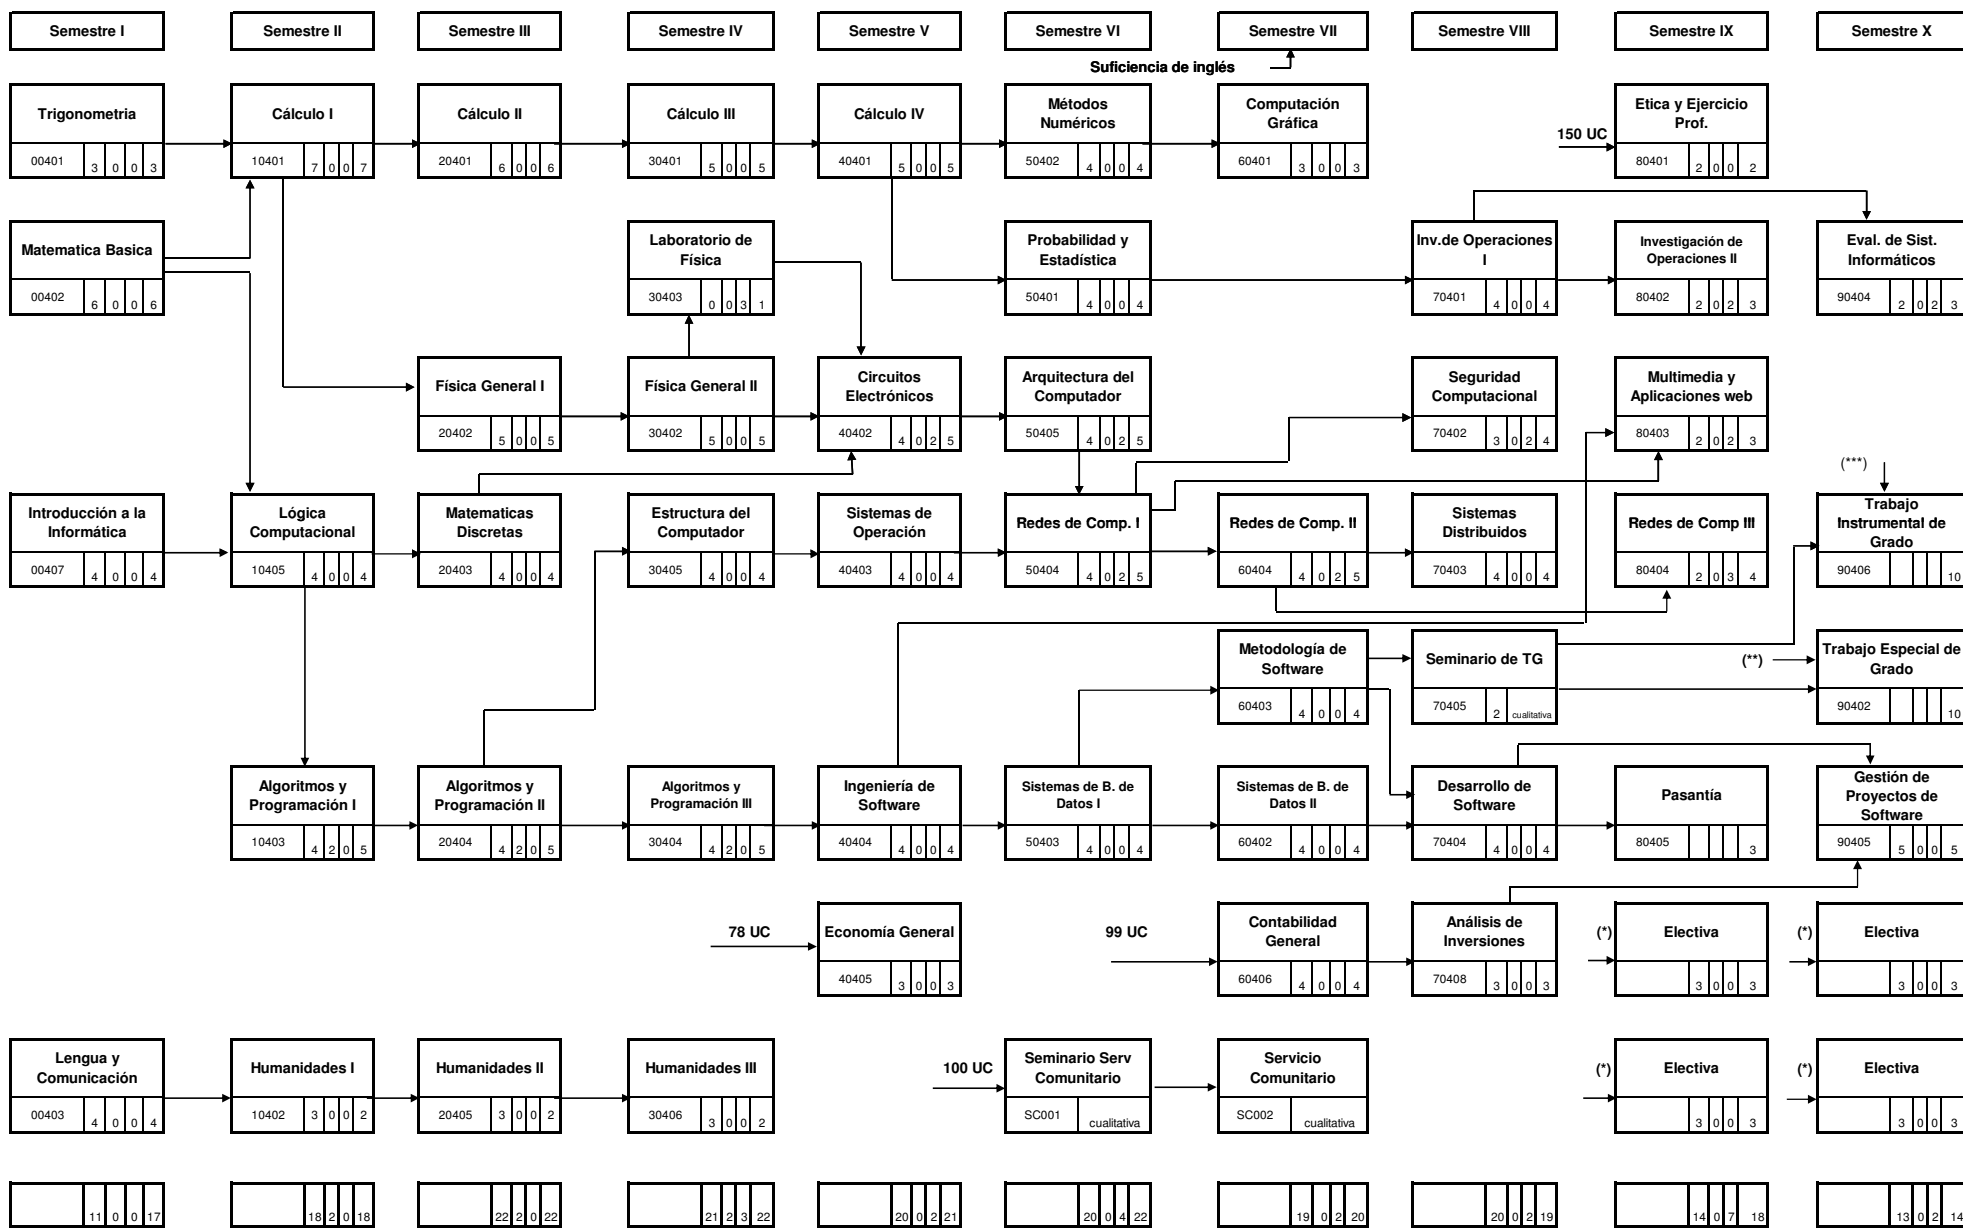

# PENSUM ESCUELA DE ING. INFORMÁTICA VIGENTE MARZO 2011

(\*) Conicionado según las prelacones particulares de cada materia.      (\*\*) Dos semestres restantes para finalizar la carrera      (\*\*\*) Ultimo semestre si carga academica no es mayor a 20UC