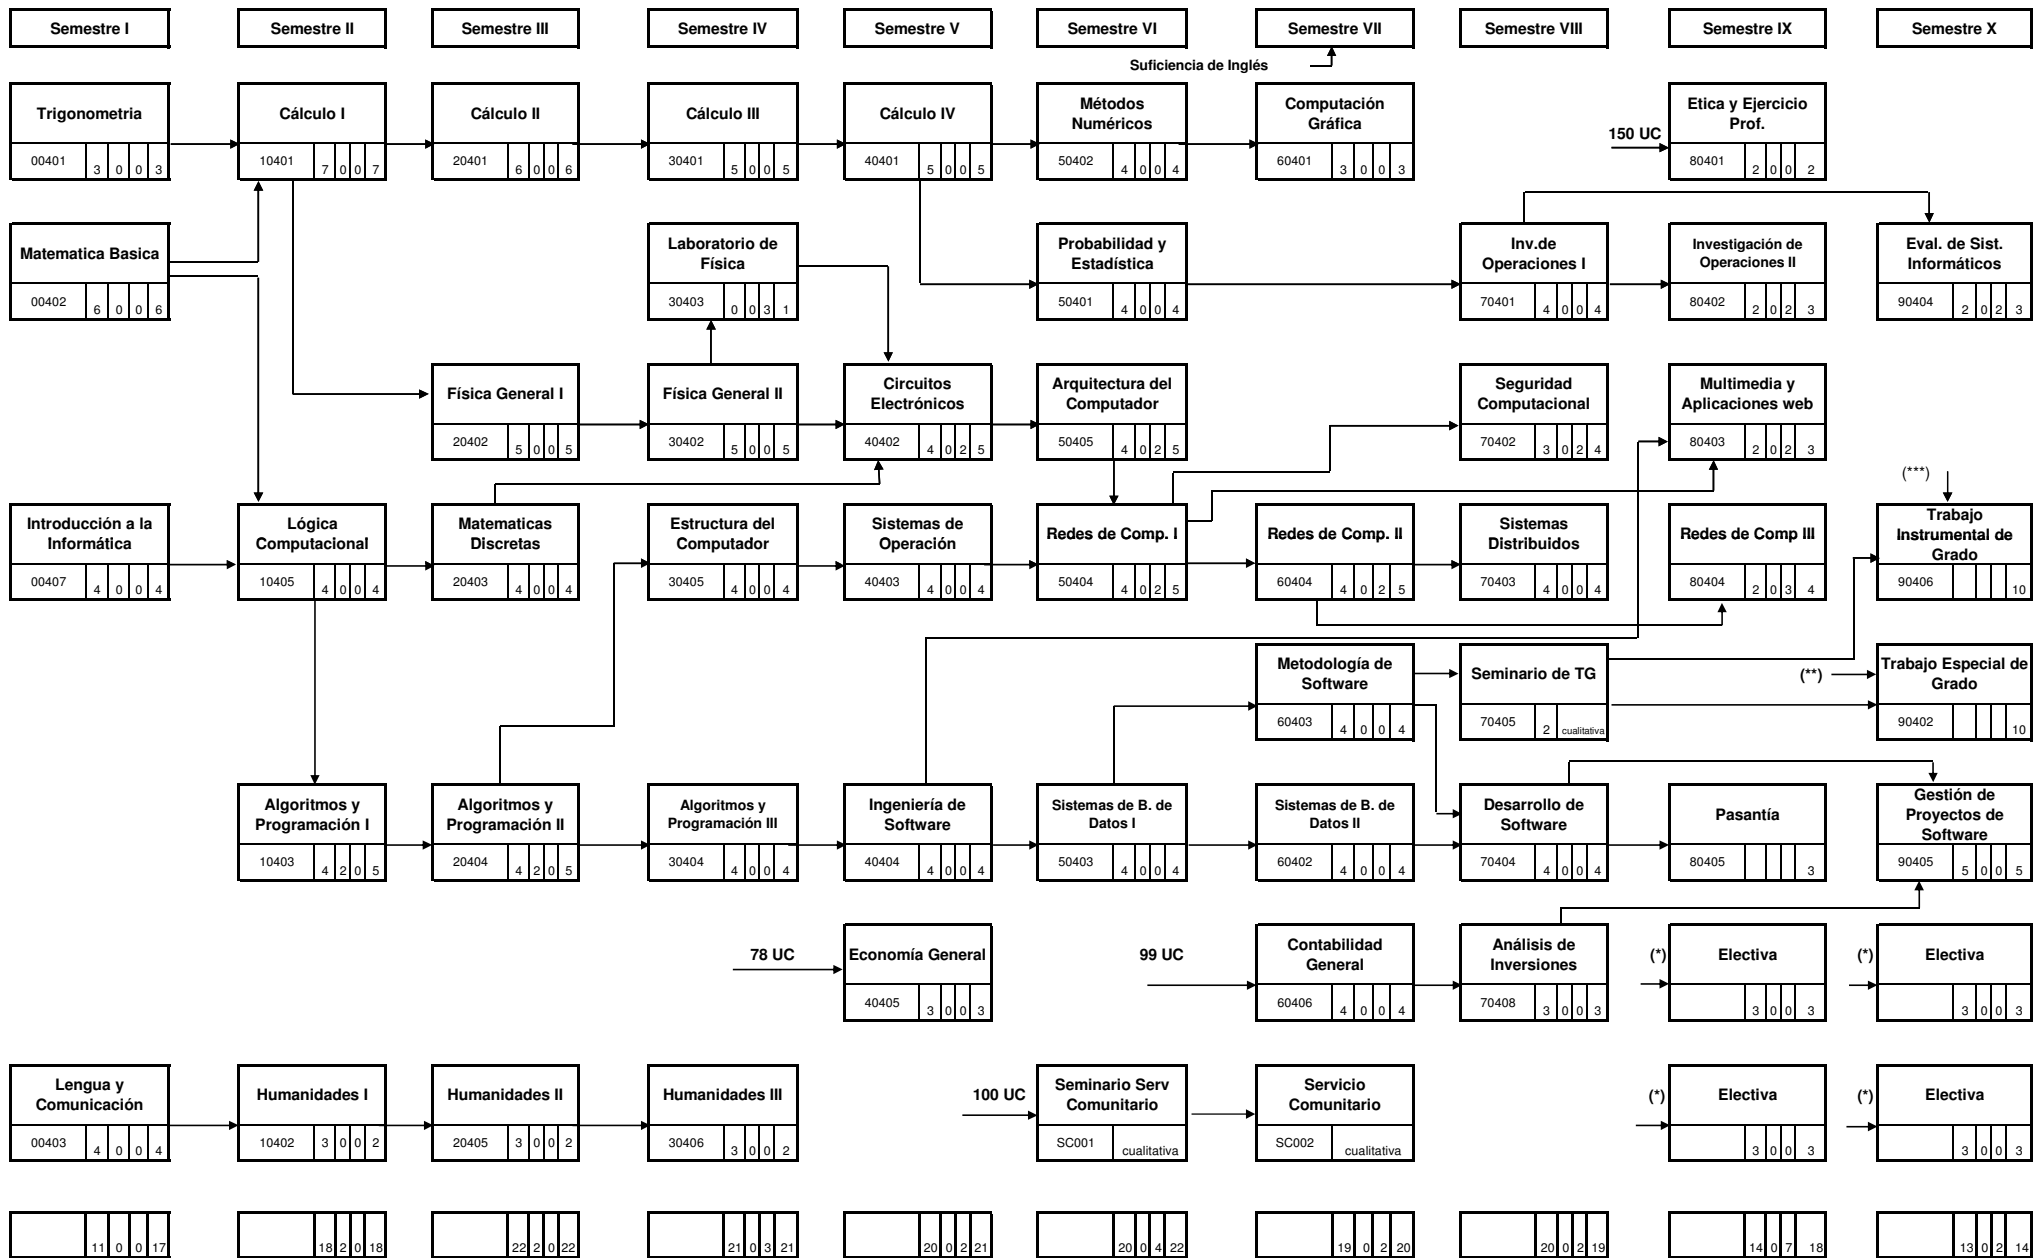

# PENSUM ESCUELA DE ING. INFORMÁTICA VIGENTE OCTUBRE 2010

(\*) Condicionado según las preelaciones particulares de cada materia.

(\*\*) Dos semestres restantes para finalizar la carrera

(\*\*\*) Ultimo semestre si carga academica no es mayor a 20UC