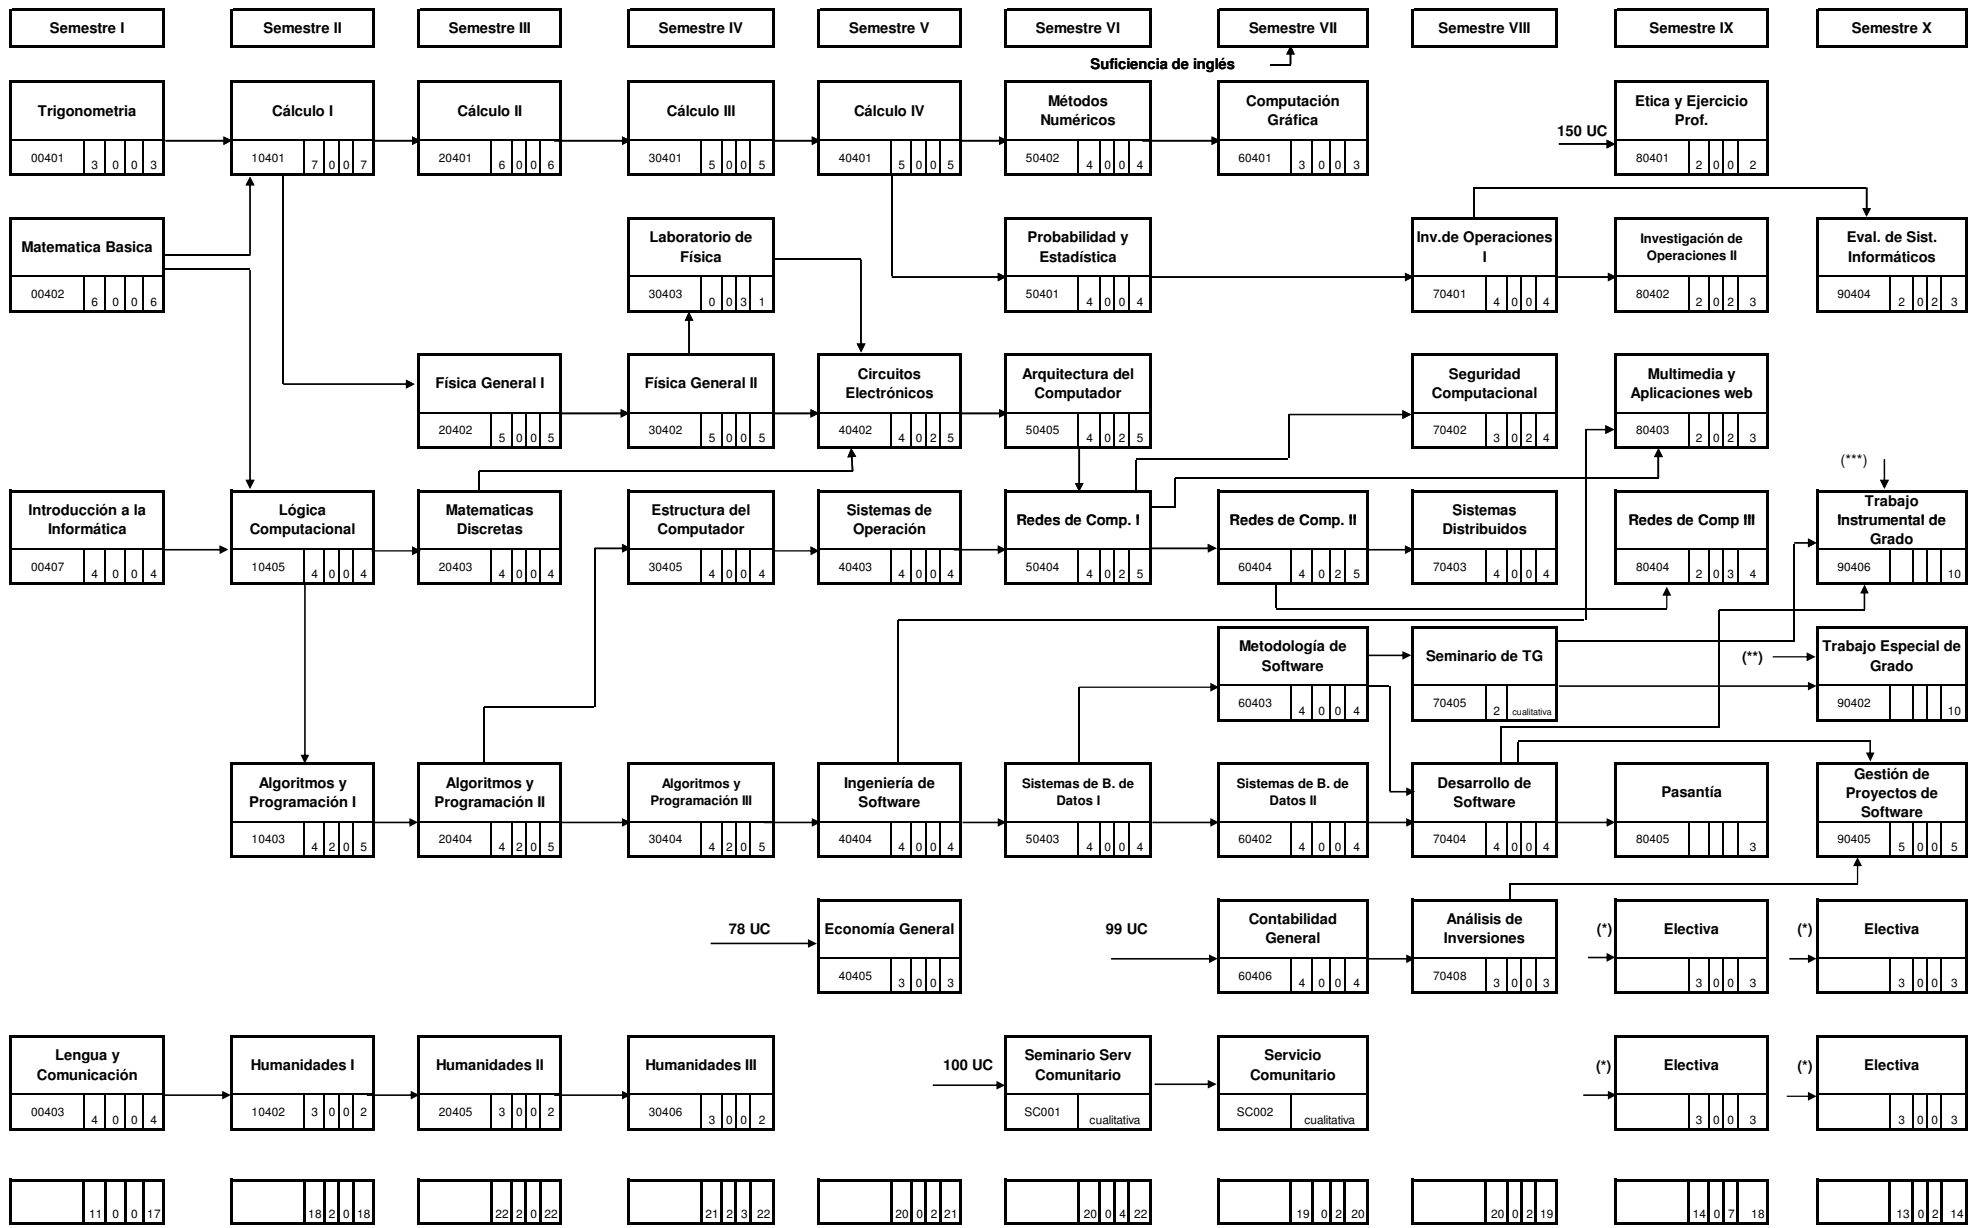

PENSUM ESCUELA DE ING. INFORMÁTICA VIGENTE OCTUBRE 2011

(*) Condicionado según las prelacones particulares de cada materia.

(**) Dos semestres restantes para finalizar la carrera

(***) Ultimo semestre si carga academica no es mayor a 20UC